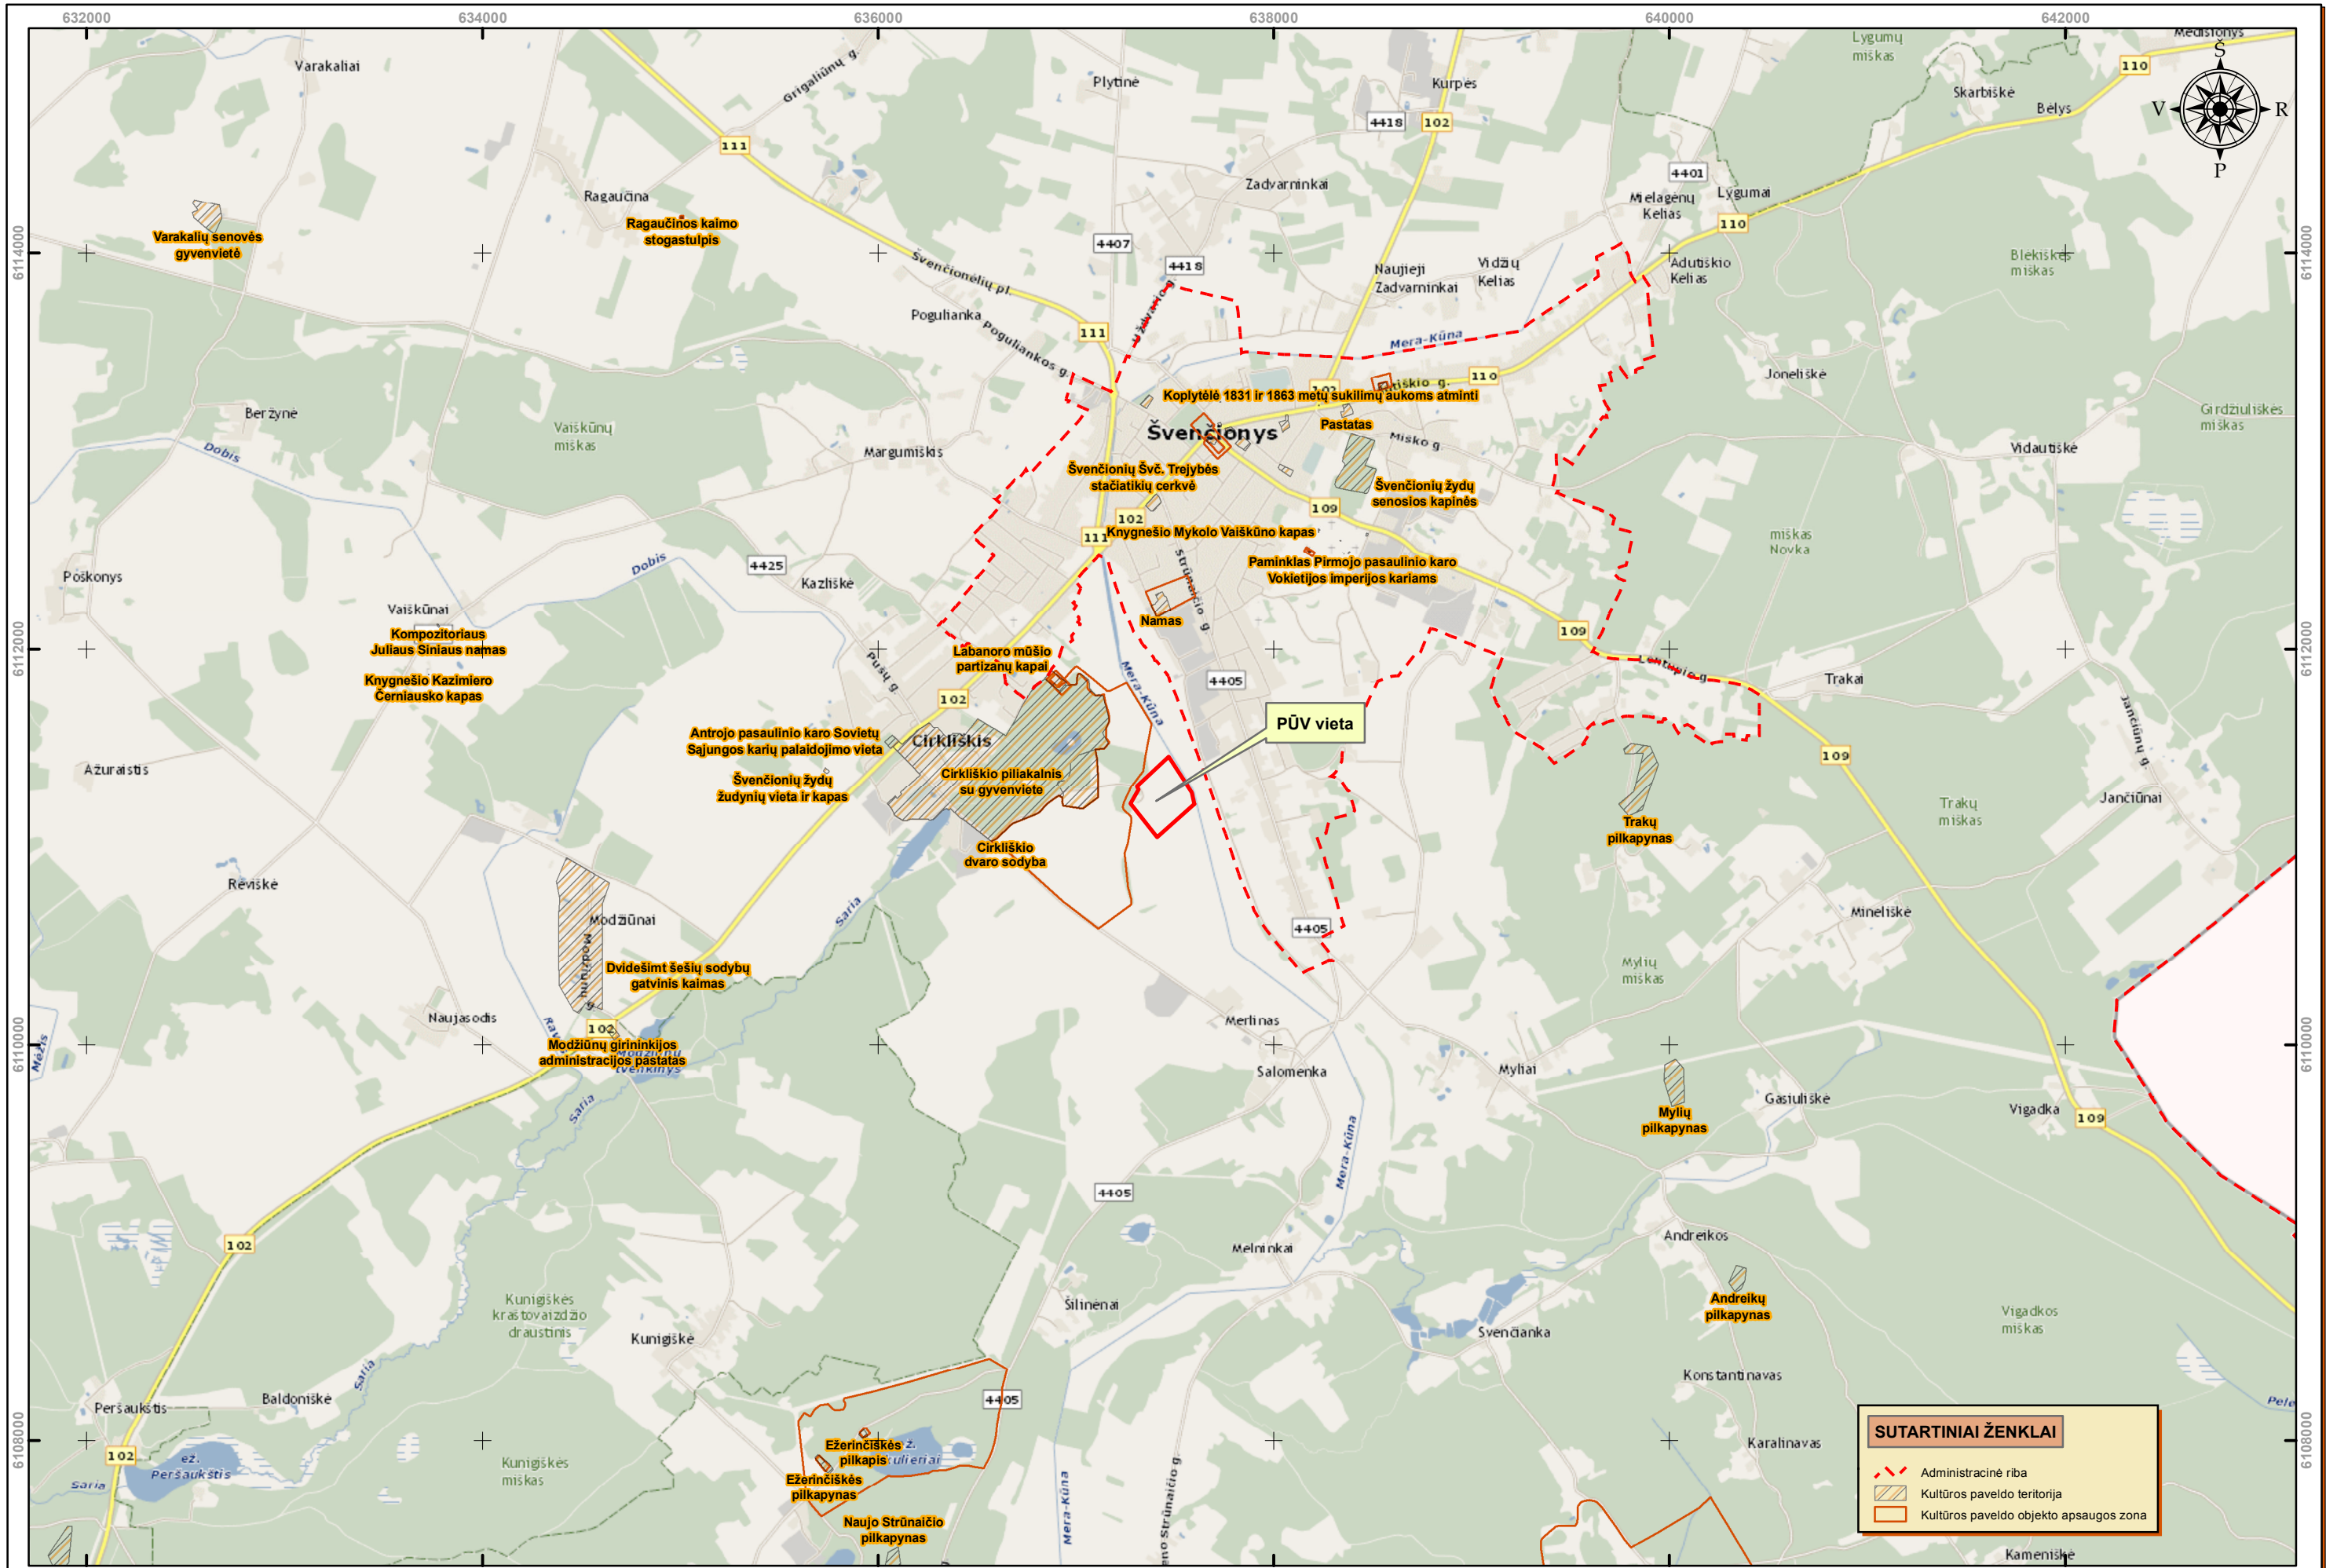

PŪV vietos ir jos aplinkinių apžvalginė schema

SUTARTINIAI ŽENKLAI	
	Administracinė riba
	Kultūros paveldo teritorija
	Kultūros paveldo objekto apsaugos zona

PŪV vieta kultūros paveldo vertybių atžvilgiu

sweco
© UAB "Sweco Lietuva", 2015
V. Genaičio g. 1, LT-08200 Vilnius
Tel. (8 5) 262 2621, faks. (8 5) 261 7507
www.sweco.lt

Mastelis 1:30 000
500 0 500 1.000 metrų